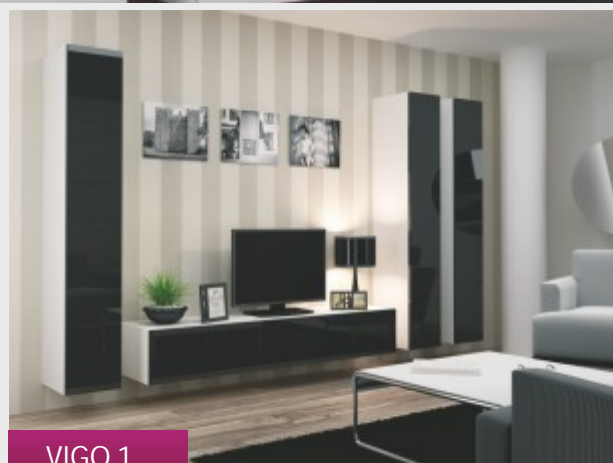

VIGO 4

K: latte mat | F: biały wysoki połysk  
/ body: latte mat / front: white high gloss

VIGO 15

K: latte mat | F: latte wysoki połysk  
/ body: latte mat / front: latte high gloss

VIGO 14

VIGO 2

K: biały mat | F: biały wysoki połysk  
/ body: white mat / front: white high gloss