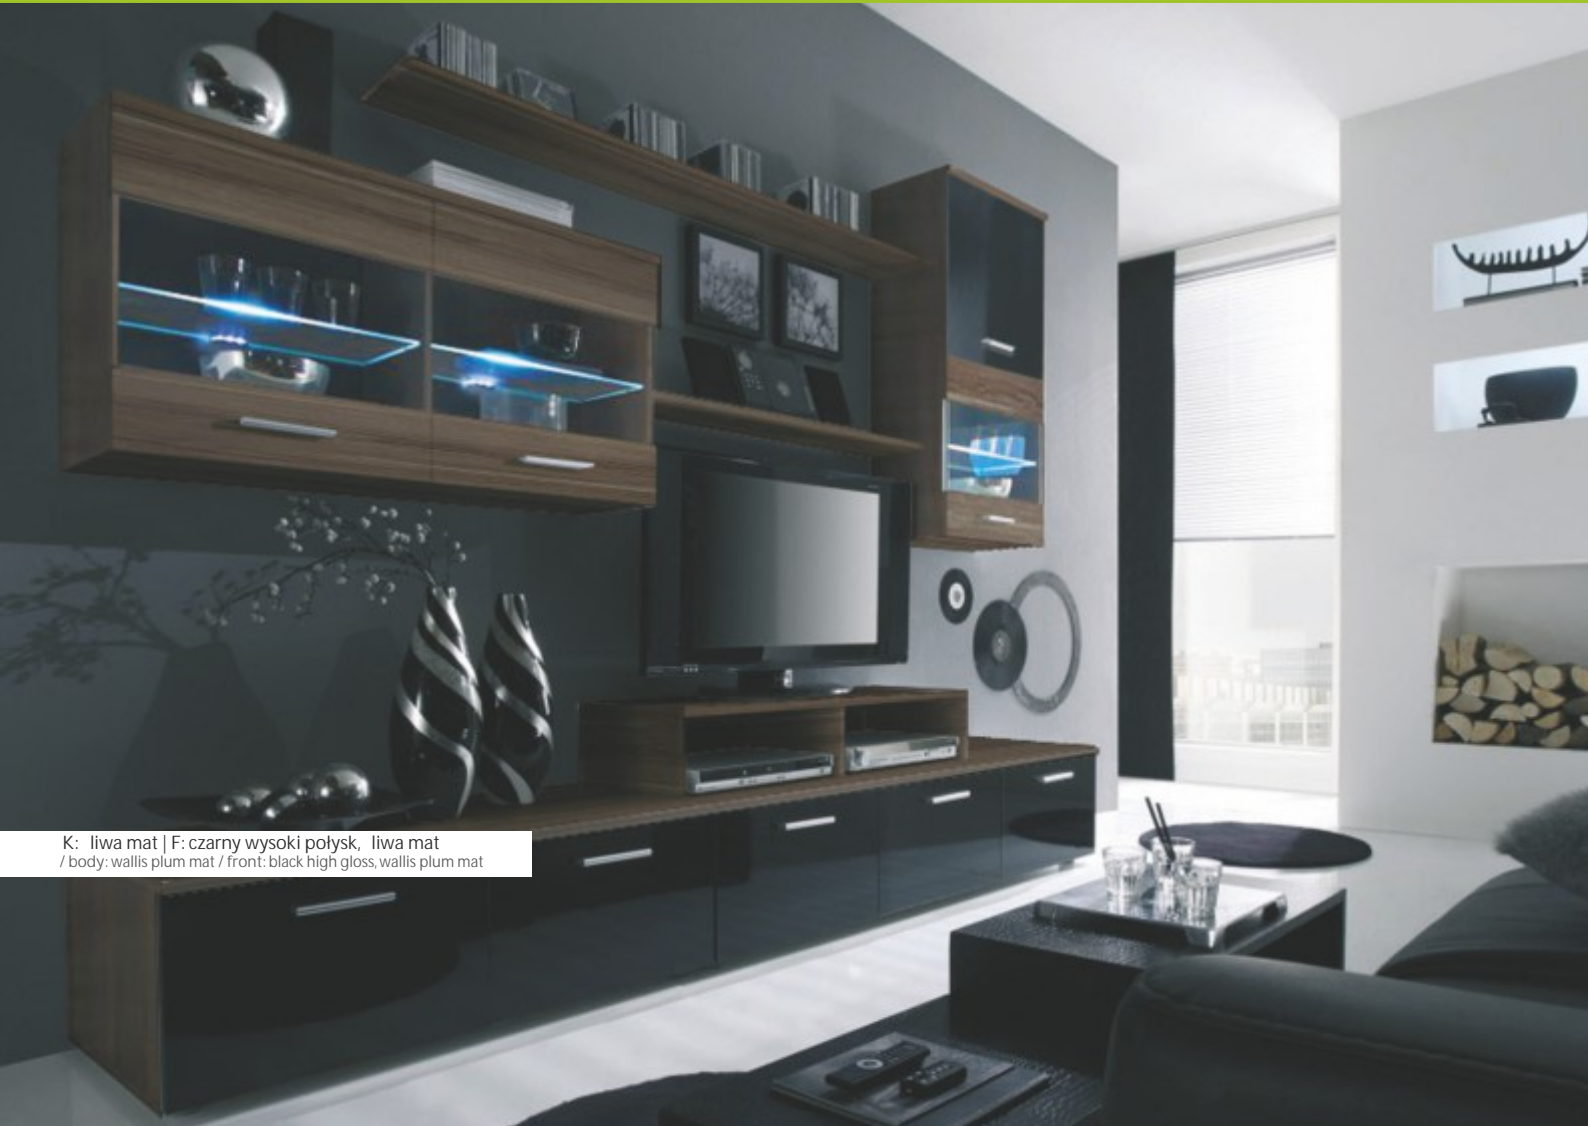

K: liwa mat | F: czarny wysoki połysk, liwa mat
/ body: wallis plum mat / front: black high gloss, wallis plum mat