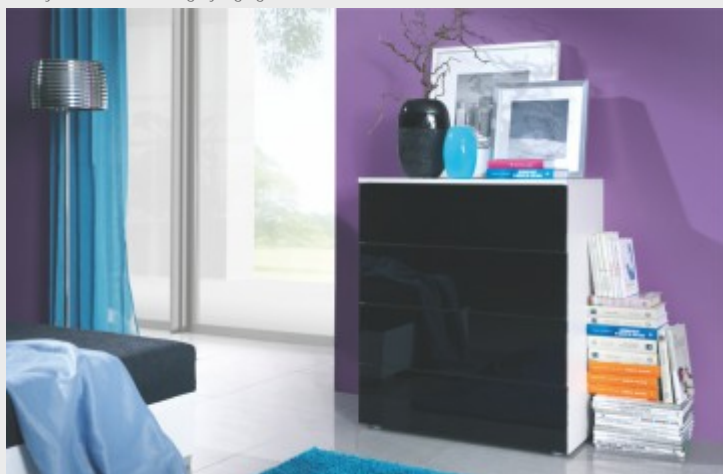

K: biały mat | F: czarny wysoki połysk
/ body: white mat / front: black high gloss