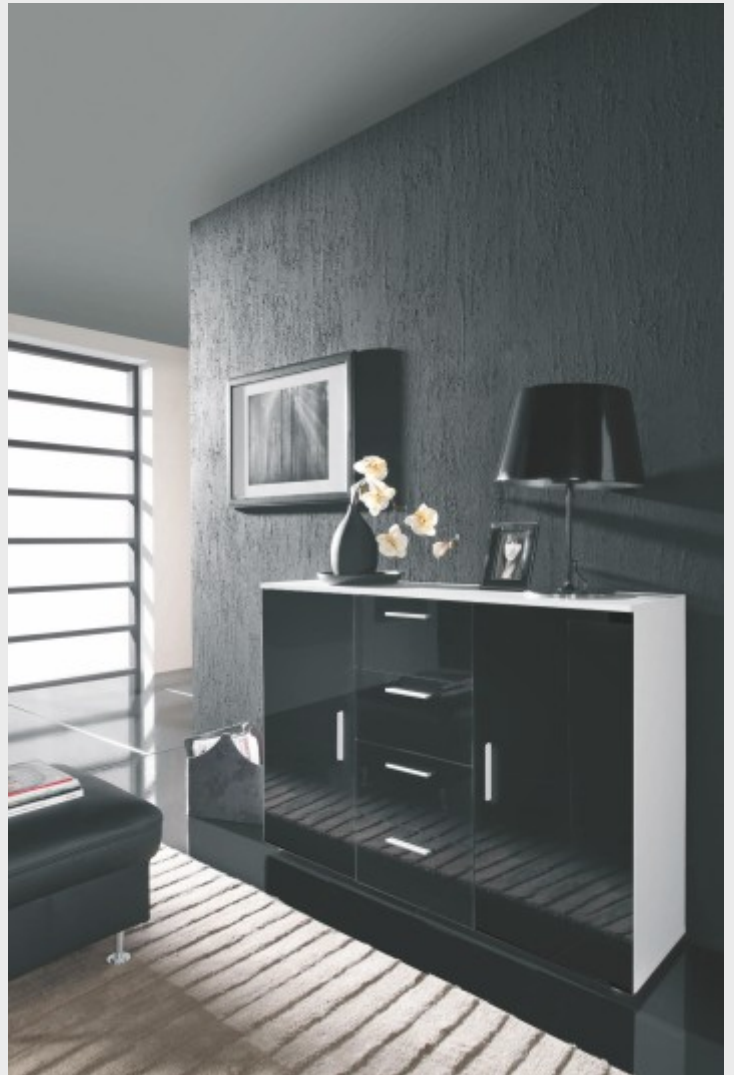

K: biały mat | F: czarny wysoki połysk
/ body: white mat / front: black high gloss