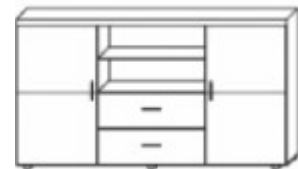

**Szafka RTV / hanging RTV**  
W/S/G 39/200/45  
H/W/D 39/200/45

**Półka / shelf**  
W/S/G 30/110/22  
H/W/D 30/110/22

**Komoda / chest of drawers**  
W/S/G 80/164/45  
H/W/D 80/164/45

**Szafka stoj ca / standing cupboard**  
W/S/G 114/90/35  
H/W/D 114/90/35