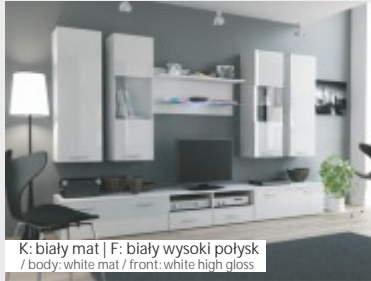

K: biały mat | F: biały wysoki połysk
/ body: white mat / front: white high gloss